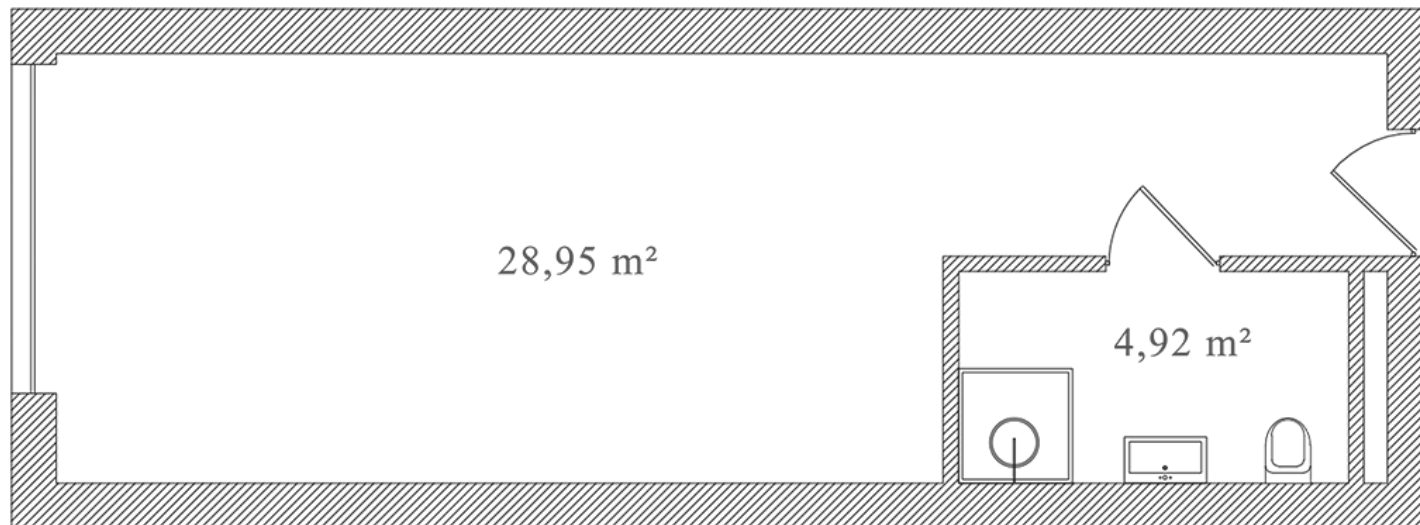

SĖLIŲ 36

PATALPOS  
A11

AUKŠTAS	3
PLOTAS	33.87 M <sup>2</sup>
PATALPOS	2